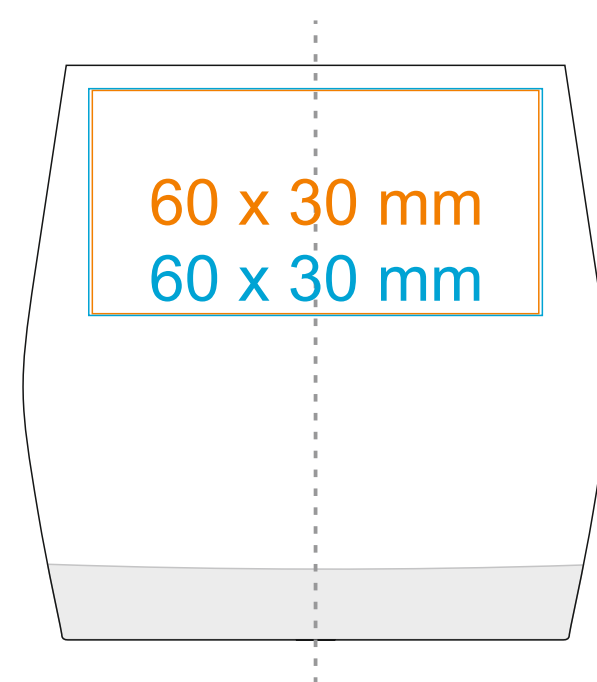

G\_538 **Eos**

230 ml / h: 76 mm / Ø 66 mm

\*W przypadku projektów dla kalkomanii wybiegających poza standardową powierzchnię nadruku prosimy o kontakt z działem handlowym.

[Jak należy przygotować projekty do druku](#)