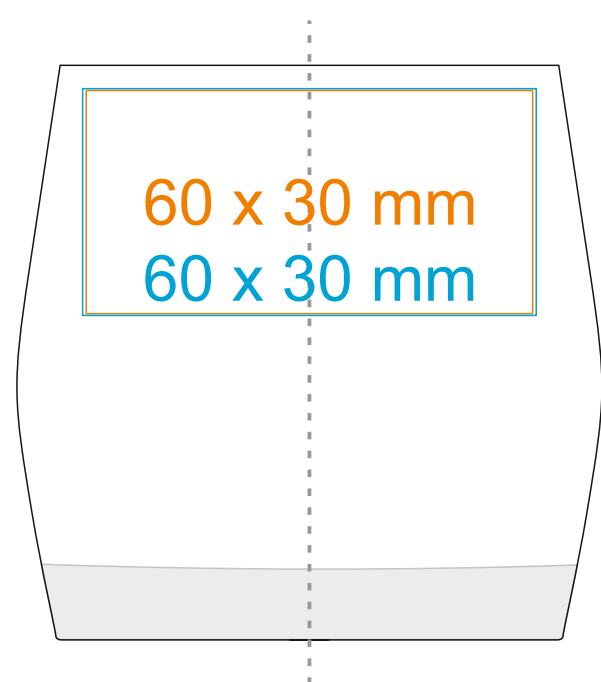

G\_538 **Eos**

230 ml / h: 76 mm / Ø 66 mm

\*W przypadku projektów dla kalkomanii wybiegających poza standardową powierzchnię nadruku prosimy o kontakt z działem handlowym.

[Jak należy przygotować projekty do druku](#)

## legenda

- Nadruk kalkomania (Transfer Print)
- Grawer laserowy